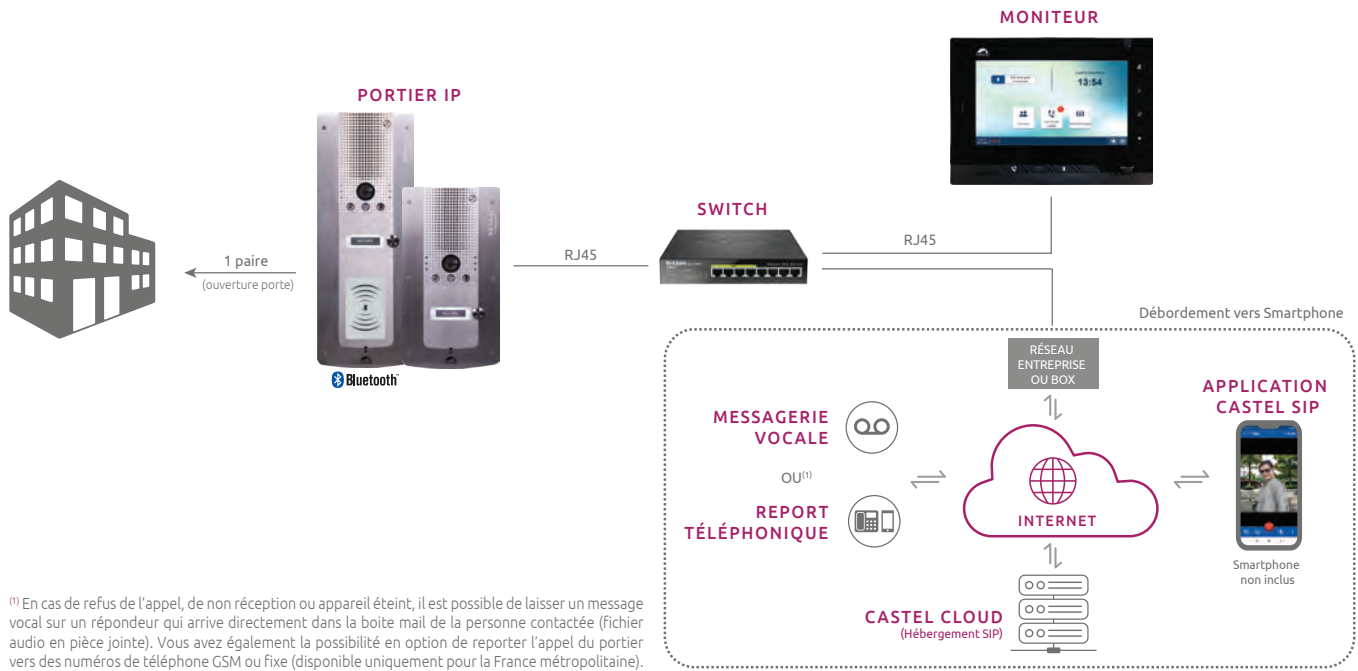

- ▶ **Switch**
 - > Permet la mise en réseau IP du portier et du moniteur de réception
 - > 8 ports 10/100 Mbps
 - > Dont 4 ports PoE + (Power over Ethernet) permettant d'alimenter le portier et le moniteur de réception
 - > Connexion plug-and-play

Recevez les appels de votre portier directement sur votre smartphone ou tablette

- > CASTEL SIP est une solution de vidéophonie pour Smartphone et tablette qui vous permet de recevoir vos appels et d'ouvrir la porte où que vous soyez (via Wi-Fi ou 3G/4G)
- > Vous avez la possibilité en option de reporter l'appel du portier vers des numéros de téléphone GSM ou fixe
- > La solution offre ainsi une sécurité et une qualité de service optimales et vous permet de rester connecté à votre interphone
- > Simple d'utilisation et intuitive, l'application est compatible iPhone®, iPad® ainsi que Smartphones et tablettes fonctionnant sous Android®

Une solution conforme à la « Loi Accessibilité aux Personnes Handicapées »

- > Caméra vidéo couleur grand angle permettant au personnel de l'établissement de visualiser le visiteur (en l'absence d'une vision directe)
- > 3 pictogrammes PHMR visualisables avec leds de couleur indiquant l'état de fonctionnement (appel en cours, communication, porte ouverte)
- > Messages sonores de tranquillisation accompagnant ces 3 phases
- > Boucle à induction auditive intégrée

* PACK EASY XE (REF 590.8900-1)
** PACK EASY XE MI EVO (REF 590.8990-1)

Schéma de principe

⁽¹⁾ En cas de refus de l'appel, de non réception ou appareil éteint, il est possible de laisser un message vocal sur un répondeur qui arrive directement dans la boîte mail de la personne contactée (fichier audio en pièce jointe). Vous avez également la possibilité en option de reporter l'appel du portier vers des numéros de téléphone GSM ou fixe (disponible uniquement pour la France métropolitaine).